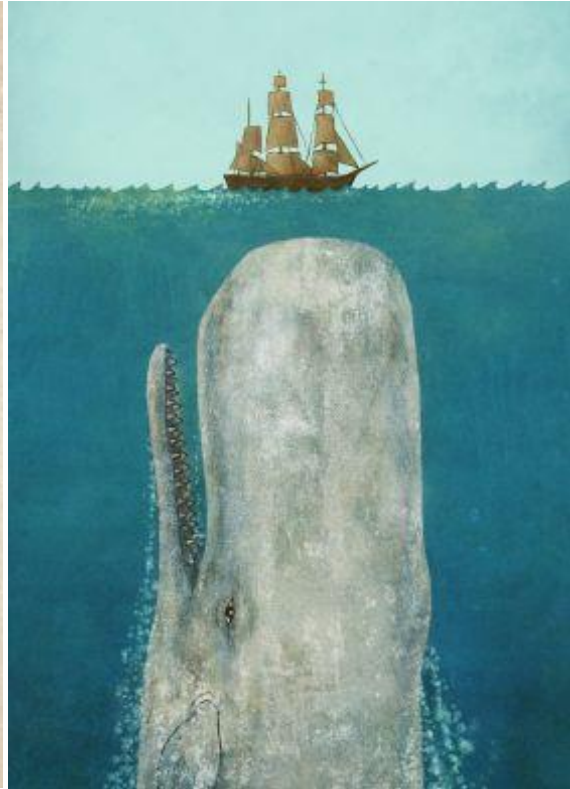

Displate – Kunst auf Metall

Tina / 24. September 2014

Schon seit 2 Jahren steht unsere neue Couch nun im Wohnzimmer, und obendrüber ist es seither sehr kahl. Wir haben uns in der Zeit noch nicht darauf einigen können, was wir da hinmachen sollen. Nur über Eines waren wir uns einig: Kein Wandtattoo!

Nun hat mein Mann heute was entdeckt. Und ich muss sagen, das gefällt mir richtig gut: [Displate](#).

Das sind Kunstdrucke auf Metallplatten, die per Magnet an der Wand – oder auch woanders – befestigt werden können. Das heißt, sie können auch sehr einfach ausgetauscht werden. Die Idee finden wir großartig und ich wollte euch das nicht vorenthalten.