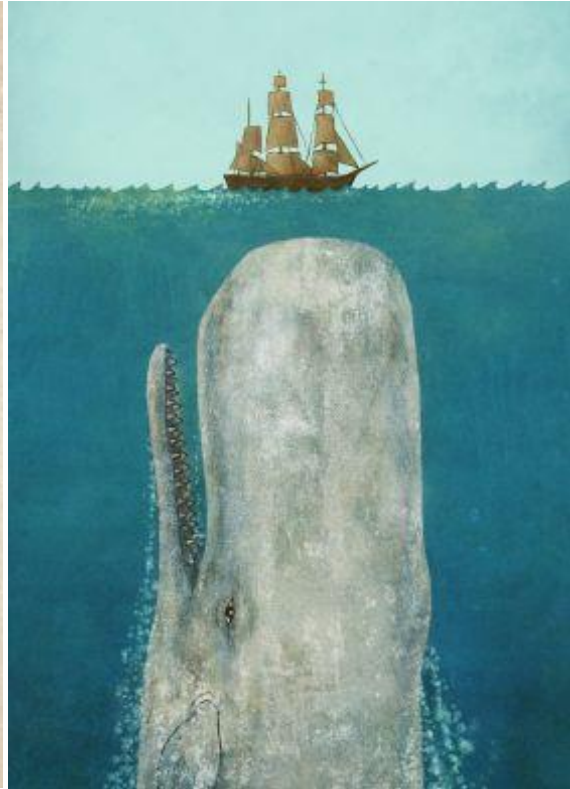

# Displate – Kunst auf Metall

Tina / 24. September 2014

Schon seit 2 Jahren steht unsere neue Couch nun im Wohnzimmer, und obendrüber ist es seither sehr kahl. Wir haben uns in der Zeit noch nicht darauf einigen können, was wir da hinmachen sollen. Nur über Eines waren wir uns einig: Kein Wandtattoo!

Nun hat mein Mann heute was entdeckt. Und ich muss sagen, das gefällt mir richtig gut: [Displate](#).

Das sind Kunstdrucke auf Metallplatten, die per Magnet an der Wand – oder auch woanders – befestigt werden können. Das heißt, sie können auch sehr einfach ausgetauscht werden. Die Idee finden wir großartig und ich wollte euch das nicht vorenthalten.